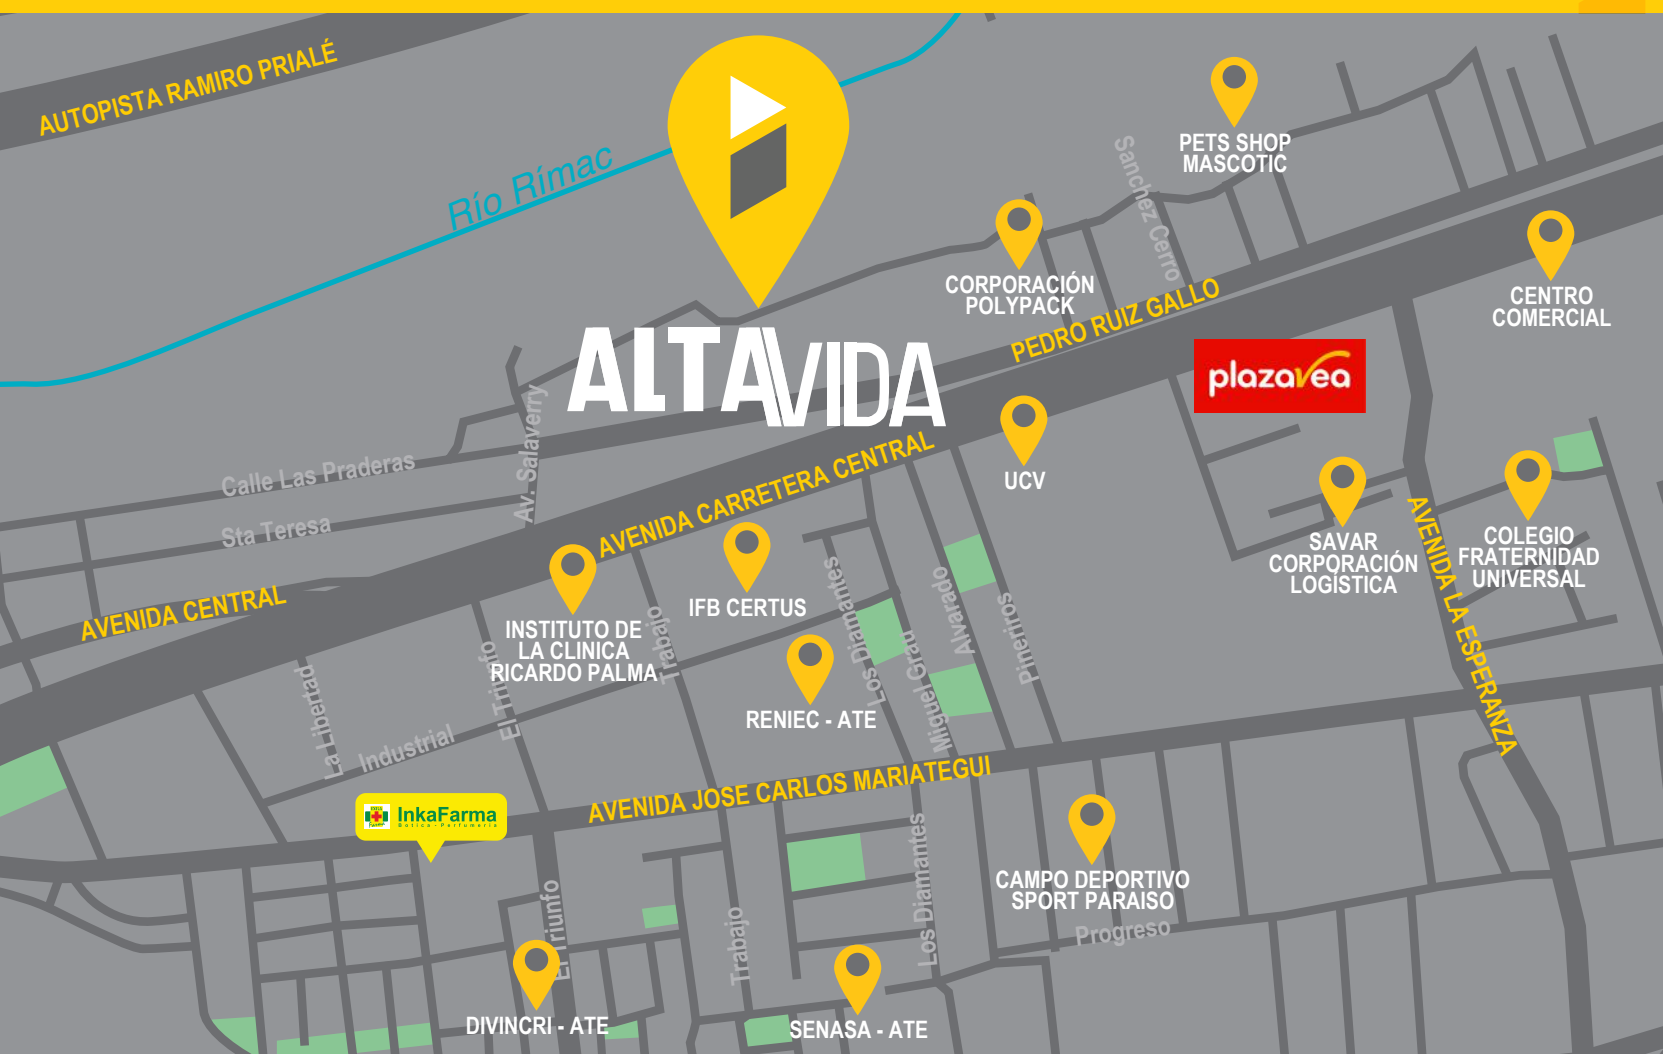

ALTAVIDA

PRE VENTA

2_y4 DORMS.

ATE

Av. Pedro Ruiz Gallo 1465

Nuevo Crédito
Mivivienda

Sala de niños

SUM

Juego para niños

Terraza

Área de parrilla

A 5 minutos de Huachipa

PRE VENTA

Cocina equipada con muebles bajos

VISITE PILOTO

DESDE 40 M²

HASTA 80 M²

Entorno al proyecto

ARMAS DOOMO
Inmobiliaria

Armas Doomo es la fusión de Armas, con más de 50 años de experiencia en el sector inmobiliario y de construcción en el mercado chileno, y Doomo con 9 años de experiencia en el mercado peruano. Ambos con amplia trayectoria en el Rubro Inmobiliario.

Visítanos en: armasdoomo.com.pe

/ArmasDoomoInmobiliaria